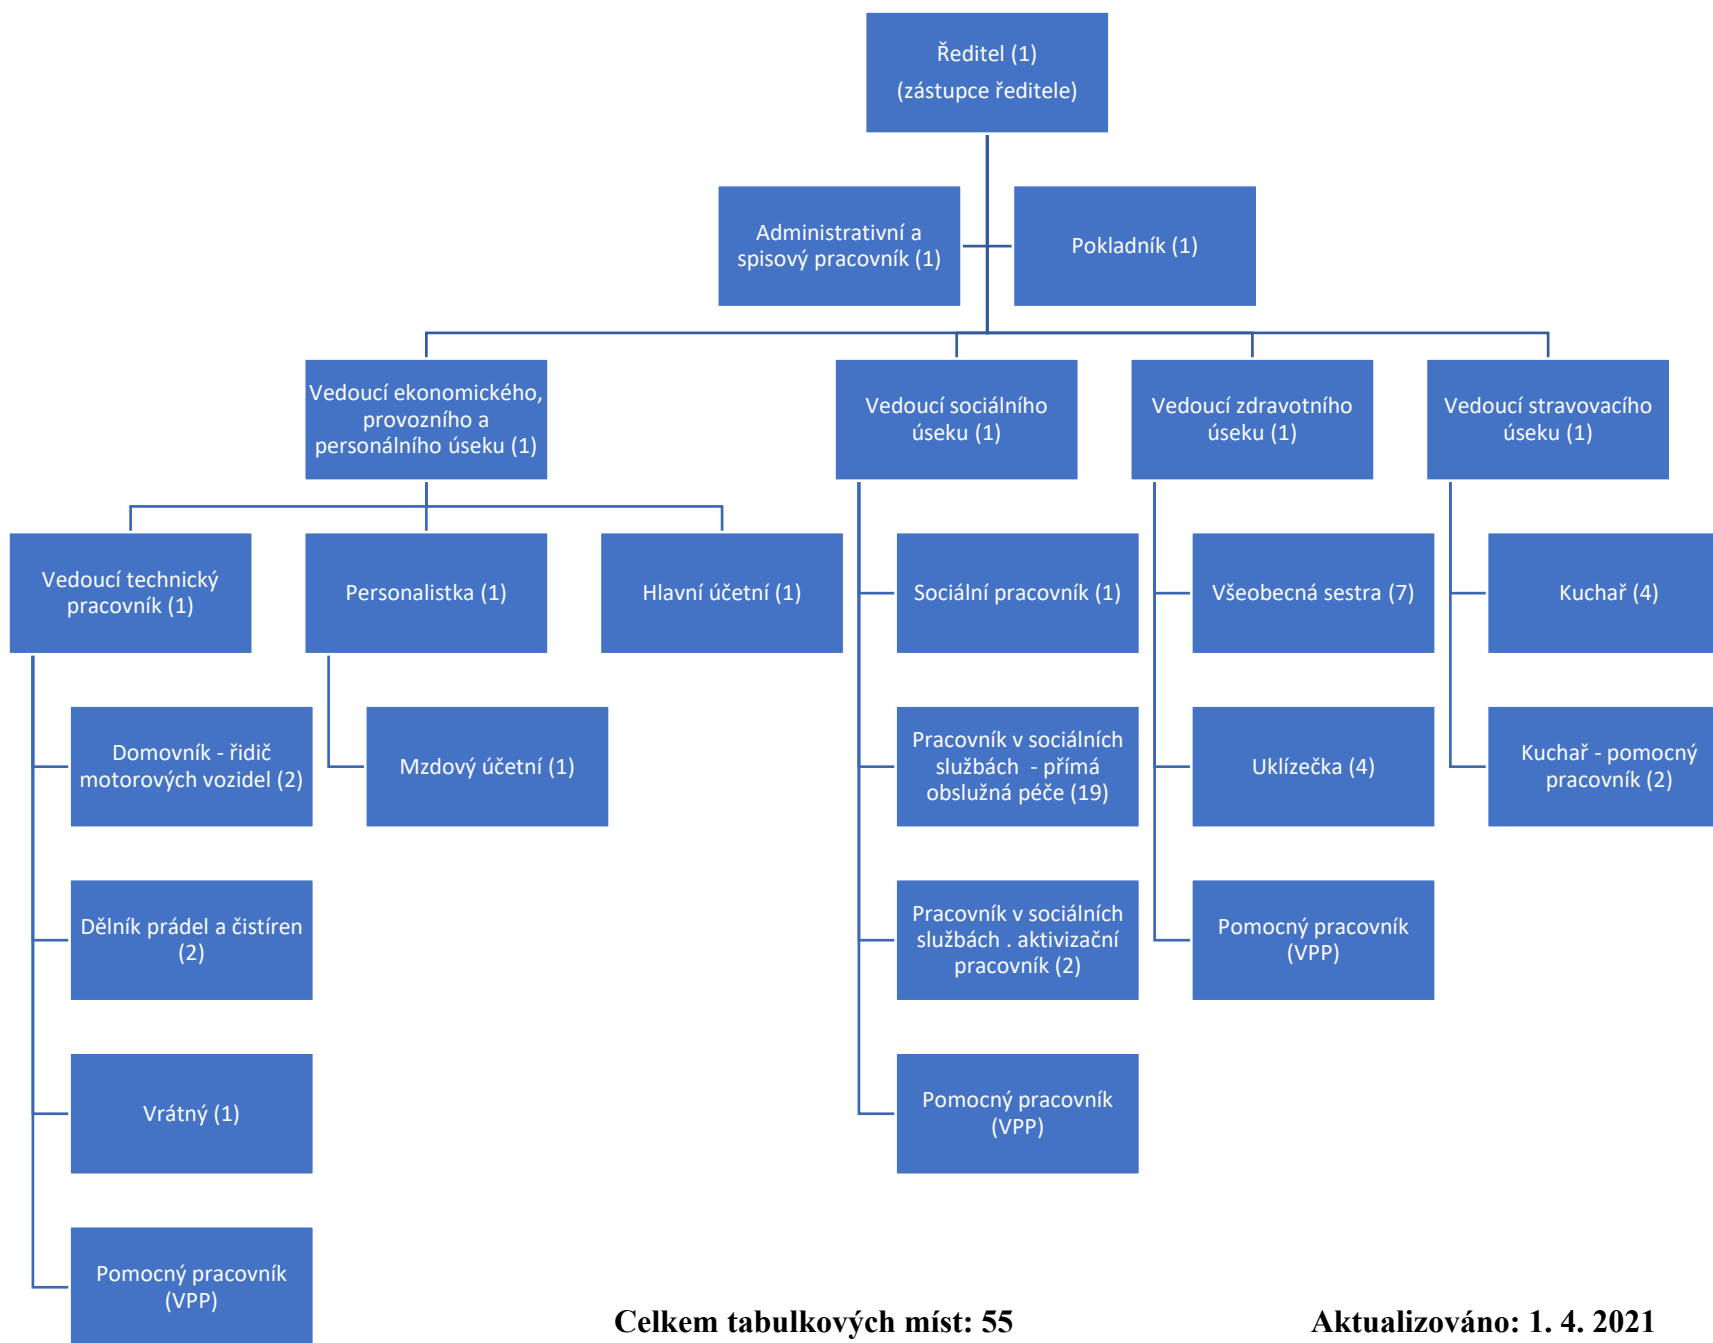

**Příloha č. 1 – Organizační schéma Domova pro seniory Chlumeč, p. o.**

**Celkem tabulkových míst: 55**

**Aktualizováno: 1. 4. 2021**